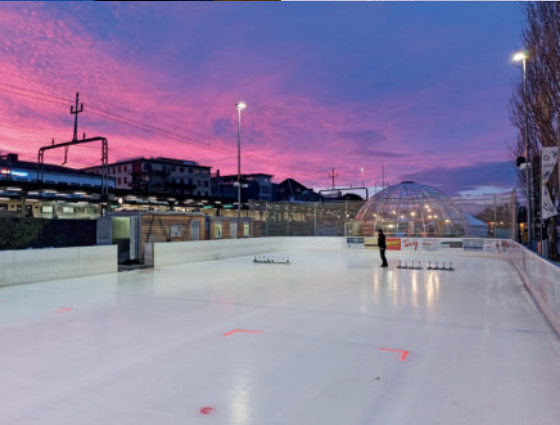

## Winter-Event auf der Eisbahn Wädenswil

Planen Sie Ihr Firmenfest, Ihr Weihnachts-Event, Geburtstag, Jubiläum, Familienfest exklusiv auf der wunderschönen Eisbahn Wädenswil, direkt beim Bahnhof und Zürichsee.

Geniessen Sie in Gesellschaft die zauberhafte Stimmung auf und rund um das Eisfeld mit Glühwein oder Apéro.

Gerne beraten wir Sie!

## Eisbahn mieten – unser Angebot:

- Schlittschuh laufen
- Eisstockschiessen - Plausch oder Turnier mit Spielleitung
- Ice Disco - cooler Sound mit Discobeleuchtung
- Eishockeyspiel - Stöcke und Goals vorhanden
- Apéro in der Glaskugel oder an der Eisbahnbande
- Fondue oder Raclette in der Ice Lodge - Jurte neben der Eisbahn

Peter B.:

*Wir verbrachten mit unserer Firma (25 Personen) einen unvergesslichen Team-Event auf der Eisbahn Wädenswil. Wir haben ein Eistockschiess-Turnier ausgetragen. Der Apéro wurde am Eisfeldrand serviert. Nach dem Turnier haben wir in der Wärme der Ice Lodge ein gemütliches Fondue und Raclette genossen.*